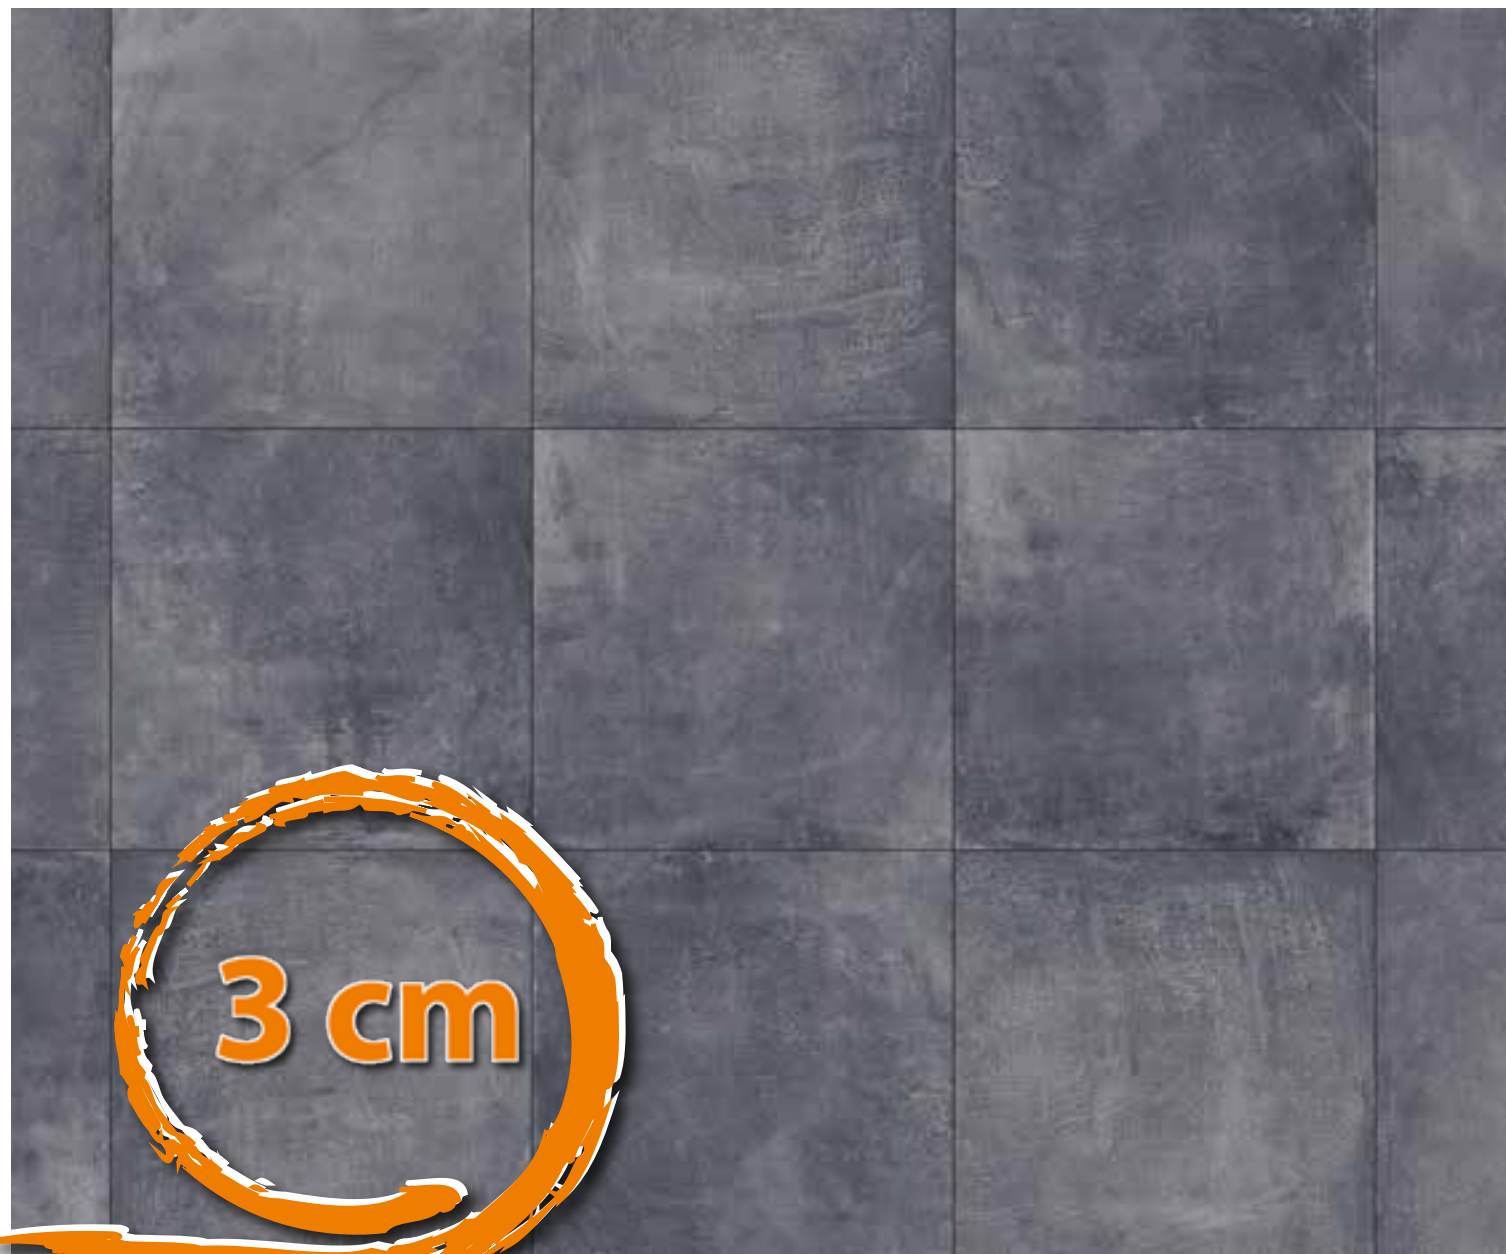

3 cm

FORMATE

60|60|2 cm

45,00 €/m²

60|60|3 cm

67,00 €/m²

40|80|3 cm

67,00 €/m²