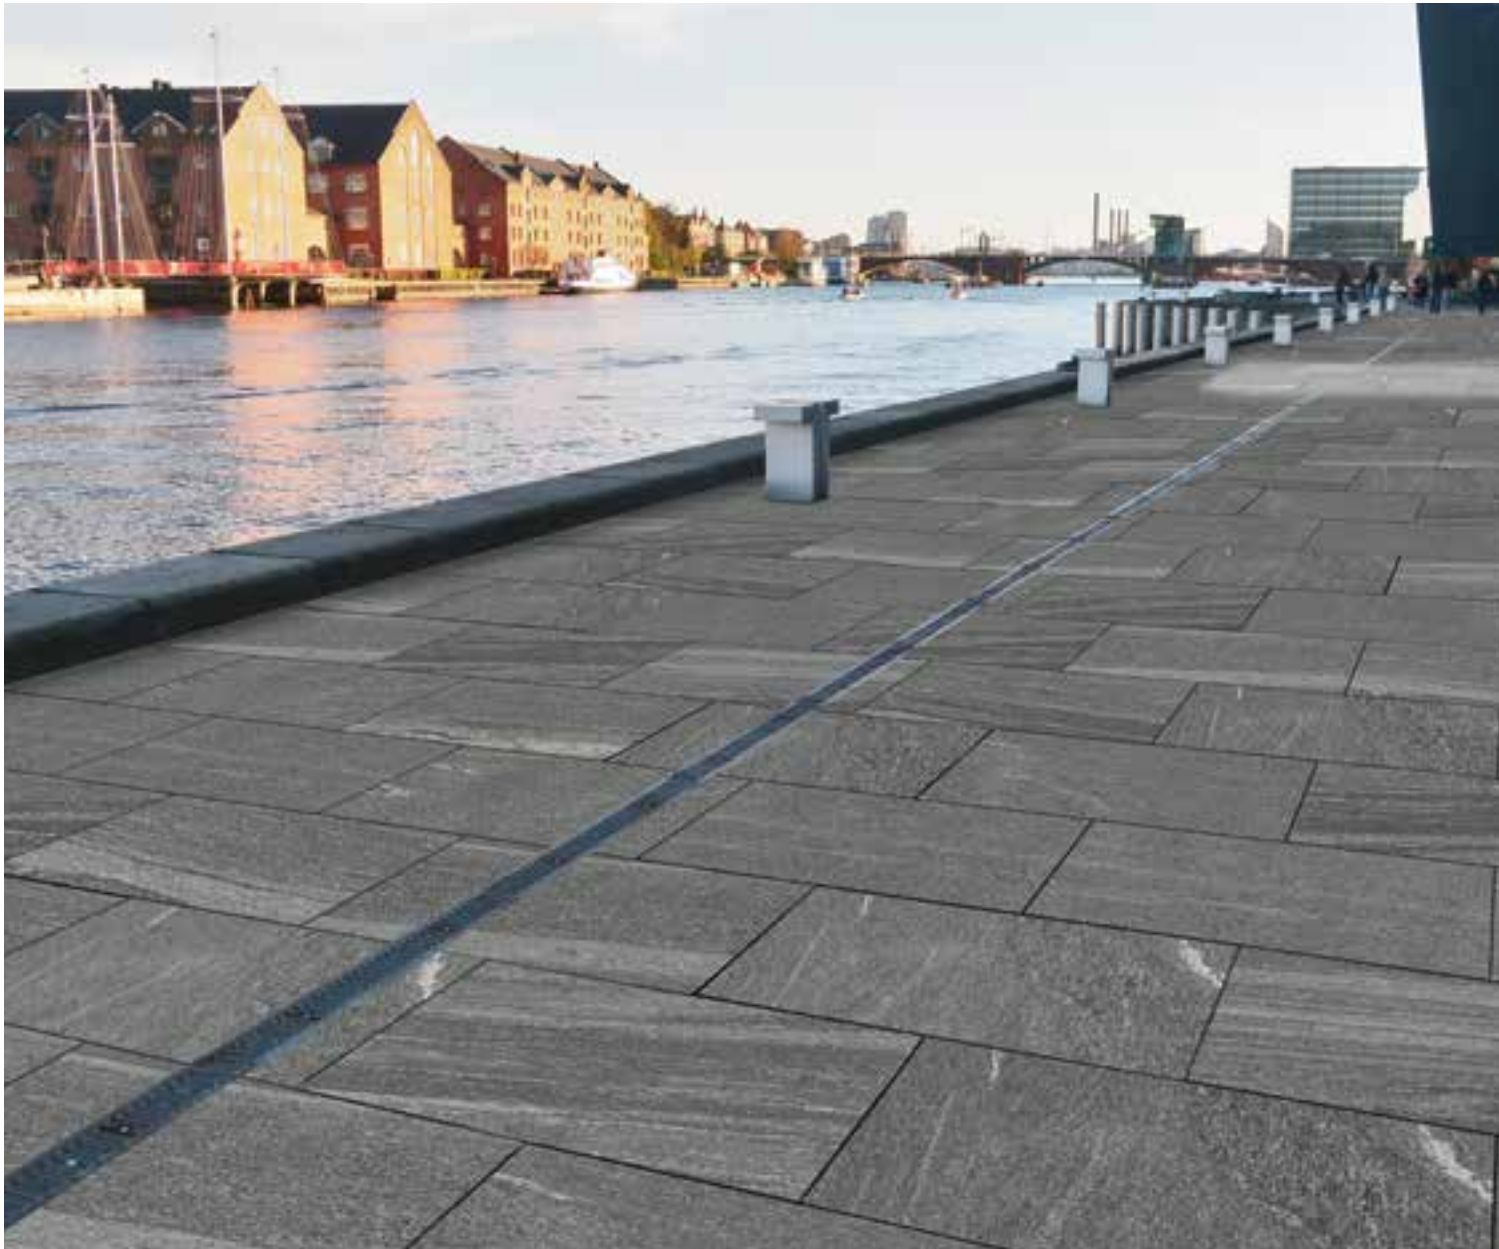

3 cm

FORMATE

45 90 2 cm	45,00 €/m ²
60 60 2 cm	44,00 €/m ²
60 120 2 cm	51,00 €/m ²
40 80 3 cm	70,00 €/m²

CRYSTAL WHITE Z

FORMATE

45 90 2 cm	45,00 €/m ²
60 60 2 cm	44,00 €/m ²
60 120 2 cm	51,00 €/m ²

40|80|3 cm 70,00 €/m²